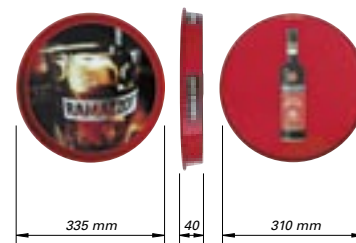

Upotrebjavamo lim debljine 0,5 mm.
Ofsetov tisk s obje strane,
lak protiv klizanja.

Minimalna narudžba:
2000 komada